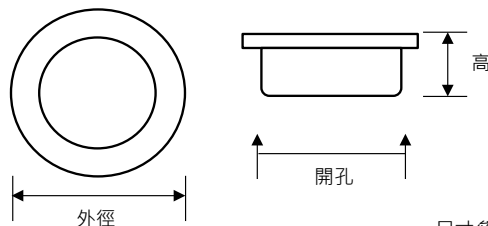

A. 產品外觀

B. 規格

LED規格		尺寸/配件規格		
名稱	LED 25W崁燈	尺寸	燈具	*見註1
光源	歐司朗LED 1W*36pcs		開孔	
消耗功率	25W (可調光)		支架	
色溫	4000 K	材質	燈殼	鋁壓鑄燈體(散熱厚度2mm以上,粉體烤漆,黑輻射設計)
光通量	2500 Lm		燈罩	PC擴散板
功率因數	> 90%		支架	無
演色性	> 80%	作業環境溫度		10°C~40°C
電壓	AC 90V~240V	防水等級		IP 66
平均壽命	20000 Hrs	認證		<input checked="" type="checkbox"/> CNS商檢局認證報告書

備註說明:

註1. 規格尺寸說明:

料號	*	尺寸	
DW3000-001-02*	A	燈具	230mm*70mm
		開孔	開孔200mm
	F	燈具	200mm*70mm
		開孔	開孔170mm

尺寸參照*註1
(Unit: mm)

註2. 1000萬產品保險

註3. 第三公正單位抗藍光測試報告